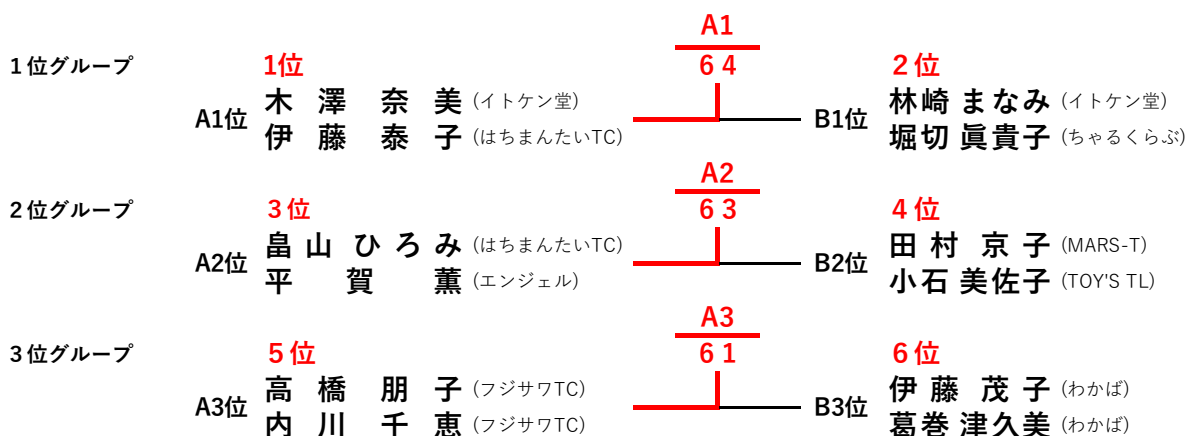

2026 めんこいカップ (オープンクラス) 予選リーグ / 決勝順位決定戦 2026/06/17

◆予選リーグ

<Aグループ>

対戦順番：1-2 / 1-3 / 2-3

	名 前	1	2	3	勝 敗	取得ゲーム率	順 位
1	木澤 奈美 (イトケン堂)	/	6 0	6 1	2-0		1
	伊藤 泰子 (はちまんたいTC)						
2	島山 ひろみ (はちまんたいTC)	0 6	/	6 2	1-1		2
	平 賀 薫 (エンジェル)						
3	高橋 朋子 (フジサワTC)	1 6	2 6	/	0-2		3
	内川 千恵 (フジサワTC)						

<Bグループ>

対戦順番：1-2 / 1-3 / 2-3

	名 前	1	2	3	勝 敗	取得ゲーム率	順 位
1	林崎 まなみ (イトケン堂)	/	6 1	6 3	2-0		1
	堀切 眞貴子 (ちやるくらぶ)						
2	伊藤 茂子 (わかば)	1 6	/	3 6	0-2		3
	葛巻 津久美 (わかば)						
3	田村 京子 (MARS-T)	3 6	6 3	/	1-1		2
	小石 美佐子 (TOY'S TL)						

◆決勝順位決定戦

2026 めんこいカップ (パールクラス) リーグ戦 2026/06/17

◆リーグ戦

対戦順番：1-2、3-4 / 1-3、2-4 / 1-4、2-3

	名 前	1	2	3	4	勝 敗	取得ゲーム率	順 位
1	安藤 不二子 (モリオカロイヤルTC)	/	6 4	6 2	6 1	3-0		1
	名達 磯子 (フジサワTC)							
2	小原 利美子 (ラ・ポーム北上)	4 6	/	6 1	6 1	2-1		2
	神田 アエ (フジサワTC)							
3	冷清水 智子 (クレイルTA)	2 6	1 6	/	6 1	1-2		3
	堀川 美枝子 (ベルTC)							
4	佐藤 ナミ子 (フジサワTC)	1 6	1 6	1 6	/	0-3		4
	今 静子 (ペパーミント)