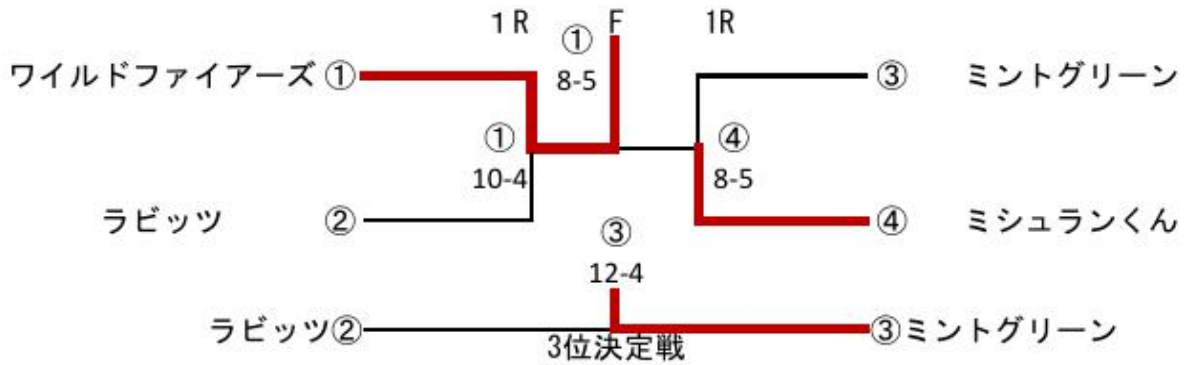

順位別決勝トーナメント 4位トーナメント

1R	ワイルドファイアーズ	10-4	ラビッツ
D1	中野 詩織 千田 晶子	5-2	新沼 泰子 高橋 朋子
D2	高桑みなみ 柿本真由子	5-2	奥寺 信子 高橋 聖子

1R	ミントグリーン	5-8	ミシュランくん
D1	柴田 弓恵 山火美喜江	3-4	奥友由理子 鷹觜 昌子
D2	平野 史子 藤沢 敦子	2-4	佐藤 由美 伊藤 茂子

F	ワイルドファイアーズ	8-5	ミシュランくん
D1	中野 詩織 千田 晶子	3-3	佐藤 由美 伊藤 茂子
D2	高桑みなみ 柿本真由子	5-2	奥友由理子 鷹觜 昌子

3決	ラビッツ	4-12	ミントグリーン
D1	新沼 泰子 奥寺 信子	2-6	柴田 弓恵 山火美喜江
D2	高橋 朋子 高橋 聖子	2-6	平野 史子 藤沢 敦子