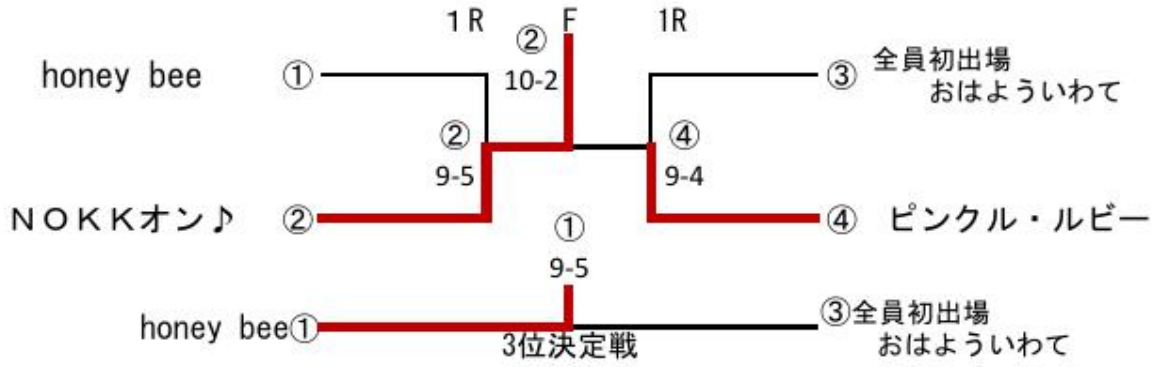

順位別決勝トーナメント 3位トーナメント

1R	honey bee	5-9	NOKKオン♪
D1	伊藤美千代 大畑 京子	3-4	木村 直子 中川 美幸
D2	吉田 克恵 兼平 真奈	2-5	武田 裕香 葛巻津久美

1R	全員初出場おはよういわて	4-9	ピンクル・ルビー
D1	伊藤 雅子 畑中 弘子	3-3	森下 政江 安藤不二子
D2	千田 亜美 遠藤 友美	1-6	斎藤 裕子 名達 磯子

F	NOKKオン♪	10-2	ピンクル・ルビー
D1	木村 直子 中川 美幸	6-0	名達 磯子 斎藤 裕子
D2	武田 裕香 葛巻津久美	4-2	安藤不二子 森下 政江

3決	honey bee	9-5	全員初出場おはよういわて
D1	伊藤美千代 大畑 京子	5-2	千田 亜美 伊藤 雅子
D2	吉田 克恵 兼平 真奈	4-3	遠藤 友美 畑中 弘子