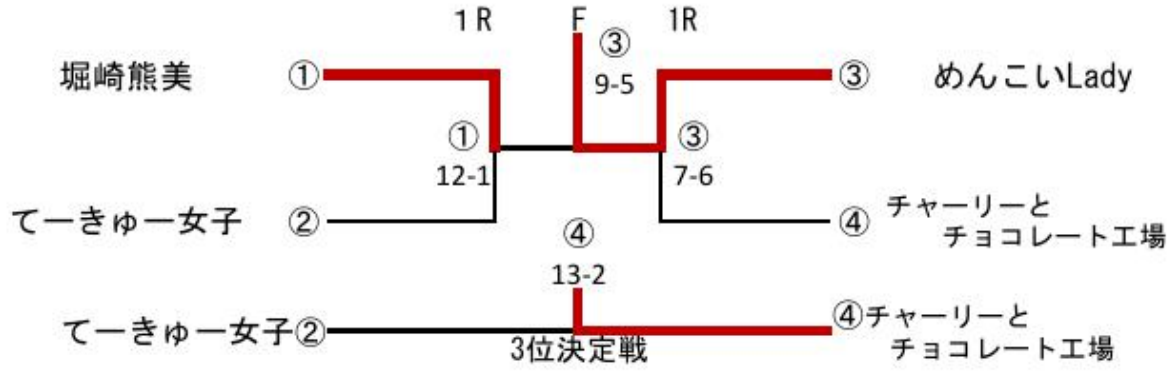

順位別決勝トーナメント 1位トーナメント

1R	堀崎熊美	12-1	ていきゅー女子
D1	木澤 奈美 林崎まなみ	6-1	高橋 直子 吉田 真理
D2	堀切眞貴子 熊谷 茉央	6-1	堀川美枝子 小幡ゆう子

1R	めんこいLady	7-6	チャーリーとチョコレート工場
D1	照井 美香 鳥居可奈江	3-4	小田島洋子 小原利美子
D2	須田 美穂 佐藤 光子	4-2	高橋 幸子 高橋美佐子

F	堀崎熊美	5-9	めんこいLady
D1	堀切眞貴子 熊谷 茉央	4-3	照井 美香 鳥居可奈江
D2	木澤 奈美 林崎まなみ	1-6	須田 美穂 佐藤 光子

3決	ていきゅー女子	2-13	チャーリーとチョコレート工場
D1	高橋 直子 吉田 真理	2-6	高橋 幸子 高橋美佐子
D2	堀川美枝子 小幡ゆう子	0-7	小田島洋子 小原利美子