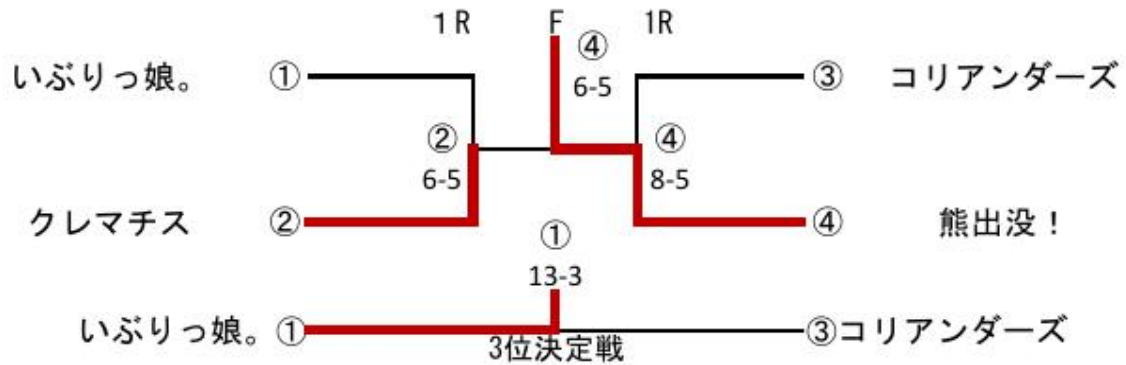

順位別決勝トーナメント 2位トーナメント

1R	いぶりっ娘。	5-6	クレマチス
D1	珍田 貞子 田中 華子	3-2	工藤 恵理 松浦千香子
D2	吉成千賀子 戸田 玲子	2-4	神田 アエ 熊谷 啓子

1R	コリアンダーズ	5-8	熊出没！
D1	高橋 朋子 小田中美幸	2-5	島川 由貴 田村 京子
D2	平賀 薫 金野 幸恵	3-3	小石美佐子 桜井 彩文

F	クレマチス	5-6	熊出没！
D1	工藤 恵理 松浦千香子	4-2	小石美佐子 桜井 彩文
D2	神田 アエ 熊谷 啓子	1-4	島川 由貴 田村 京子

3決	いぶりっ娘。	13-3	コリアンダーズ
D1	珍田 貞子 田中 華子	6-1	平賀 薫 金野 幸恵
D2	吉成千賀子 戸田 玲子	7-2	高橋 朋子 小田中美幸