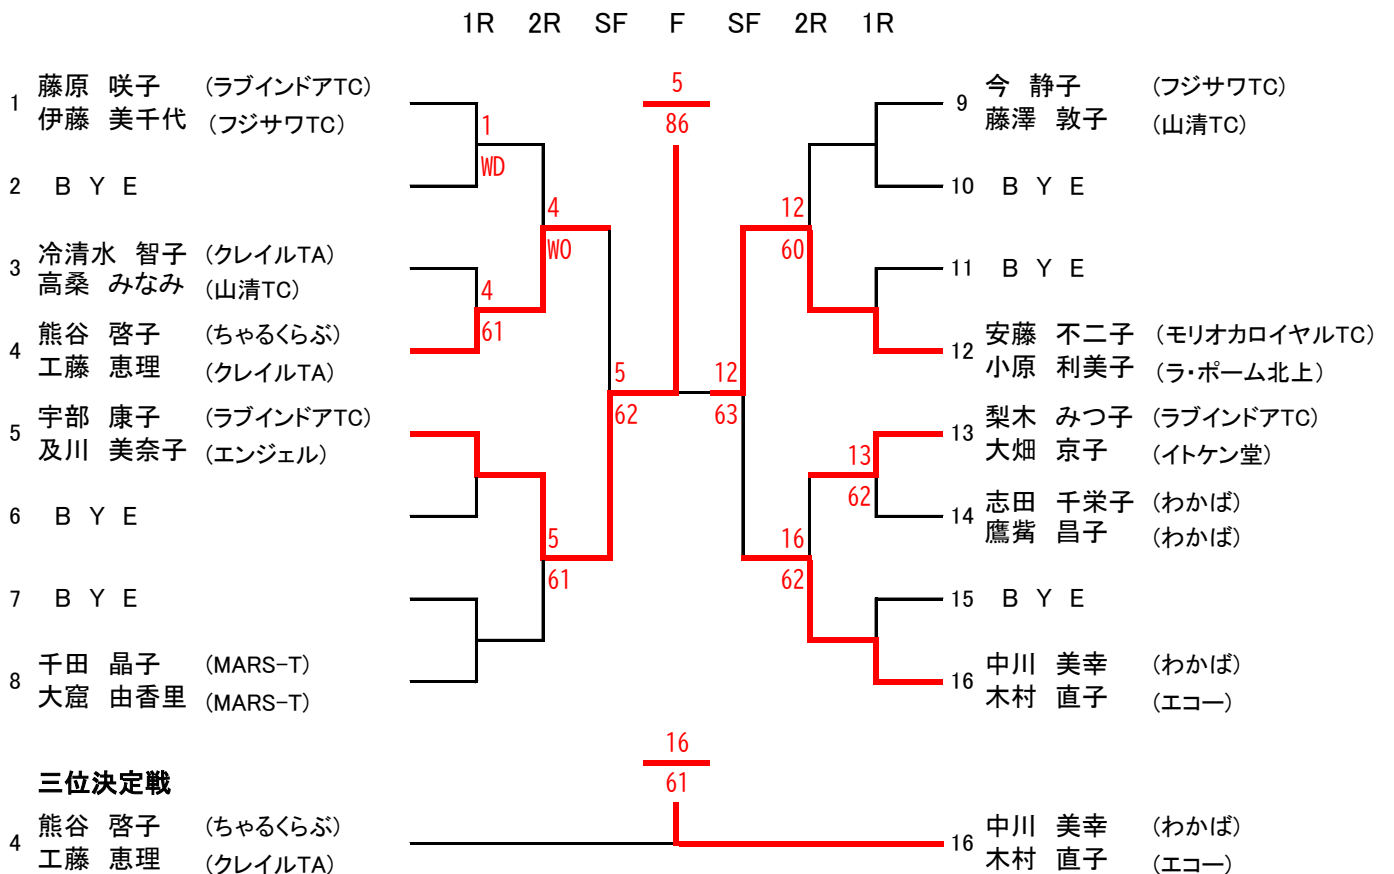

【一般の部】

シード 木澤奈美・伊藤泰子組 小石美佐子・横田純子組 小野寺晶子・小幡ゆう子組 平賀薫・伊藤茂子組

【55歳以上の部】

シード 藤原咲子・伊藤美千代組 中川美幸・木村直子組 宇部康子・及川美奈子組 安藤不二子・小原利美子組