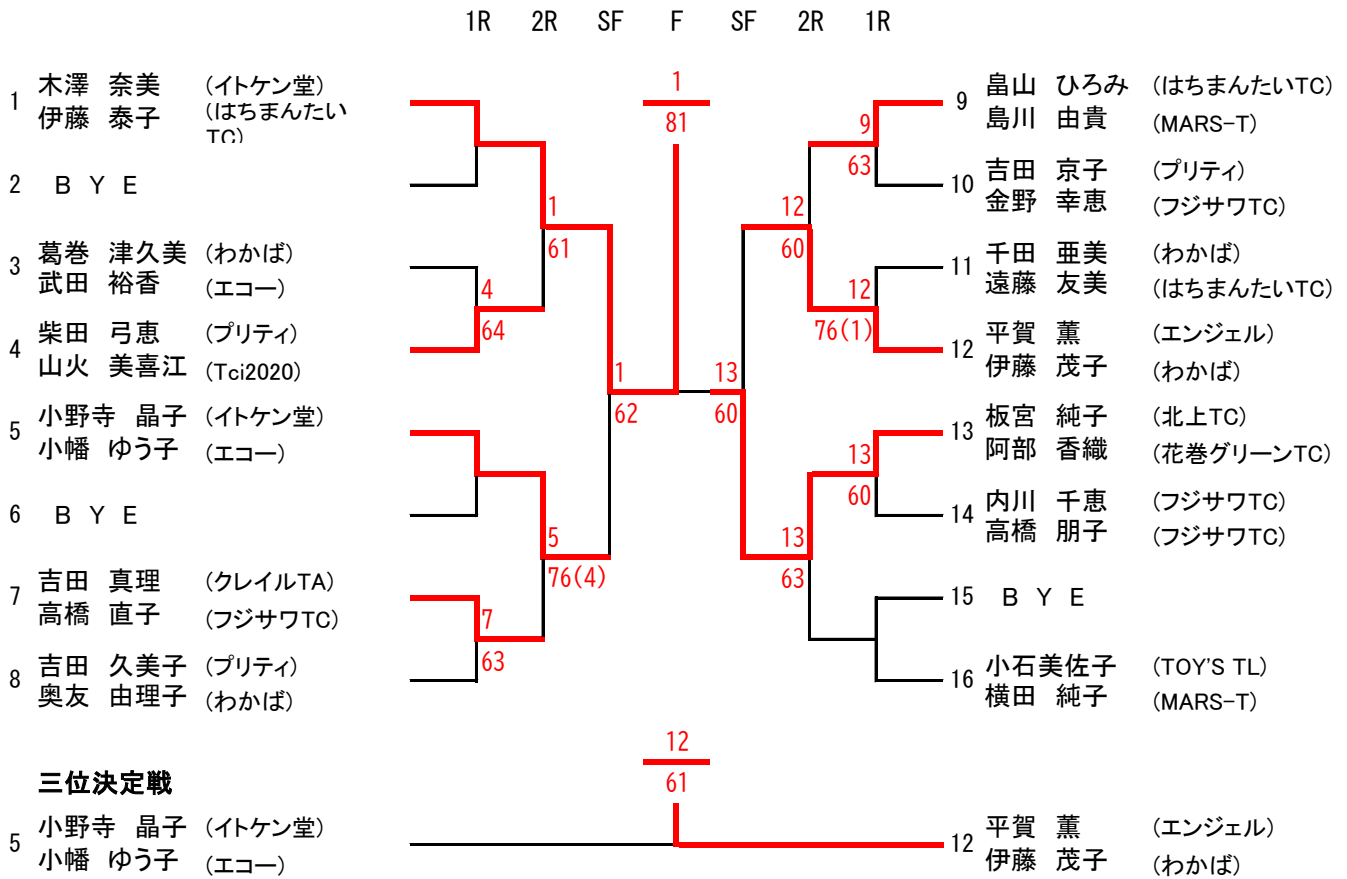

【一般の部】

シード 木澤奈美・伊藤泰子組 小石美佐子・横田純子組 小野寺晶子・小幡ゆう子組 平賀薫・伊藤茂子組

【55歳以上の部】

シード 藤原咲子・伊藤美千代組 中川美幸・木村直子組 宇部康子・及川美奈子組 安藤不二子・小原利美子組