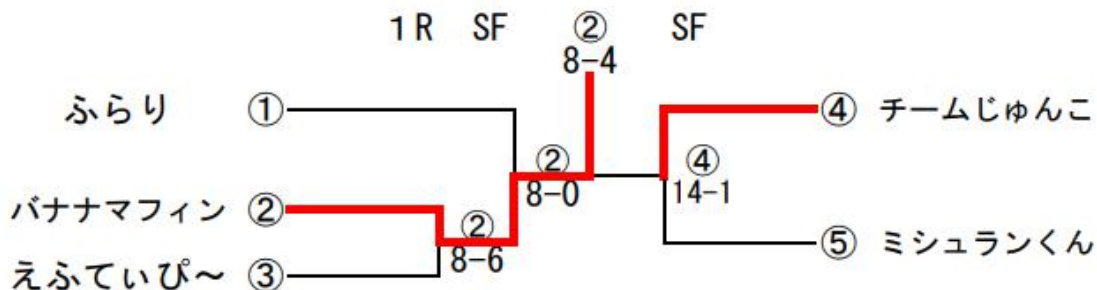

順位別決勝トーナメント 2位グループ

1R	パナナマフィン	8-6	えふていぴ~
D1	伊藤美千代 菅沼 和子	3-4	柴田 弓恵 山火美喜江
D2	小田島洋子 高橋美佐子	5-2	吉田久美子 今野幸恵

SF	ふらり	0-8	パナナマフィン
D1	林 晃子 兼平 真奈	RET 0-1	伊藤美千代 菅沼 和子
D2	島川 由貴 田村 京子	0-7	小田島洋子 高橋美佐子

SF	チームじゅんこ	14-1	ミシュランくん
D1	十和田友美 林崎まなみ	8-0	伊藤 茂子 志田千栄子
D2	板宮 純子 重茂 真紀	6-1	鷹觜 昌子 遠藤 友美

F	パナナマフィン	8-4	チームじゅんこ
D1	伊藤美千代 菅沼 和子	2-4	十和田友美 林崎まなみ
D2	小田島洋子 高橋美佐子	6-0	板宮 純子 重茂 真紀