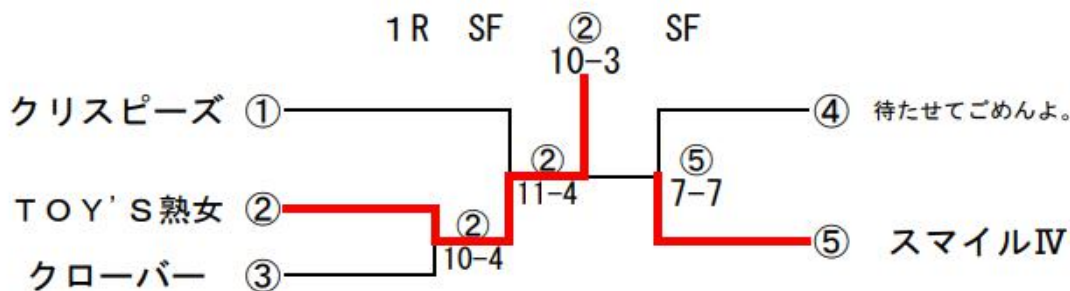

順位別決勝トーナメント 1位グループ

1R	TOY'S熟女	10-4	クローバー
D1	小石美佐子 横田 純子	6-2	畠山ひろみ 松浦千香子
D2	杉村 幸苗 横山 明美	4-2	鳥居可奈江 阿部 香織

SF	クリスピーズ	4-11	TOY'S熟女
D1	吉田 京子 小田中美幸	3-4	小石美佐子 横田 純子
D2	高橋 朋子 平賀 薫	1-7	杉村 幸苗 横山 明美

SF	待たせてごめんよ。	7-7	スマイルIV
D1	堀切眞貴子 熊谷 茉央	6-1	宇部 康子 及川美奈子
D2	木澤 奈美 高橋 幸子	1-6	吉田 真理 高橋 直子

F	TOY'S熟女	10-3	スマイルIV
D1	杉村 幸苗 横山 明美	8-0	吉田 真理 高橋 直子
D2	小石美佐子 横田 純子	2-3	宇部 康子 及川美奈子

※じゃんけんによりスマイルIVの勝ち