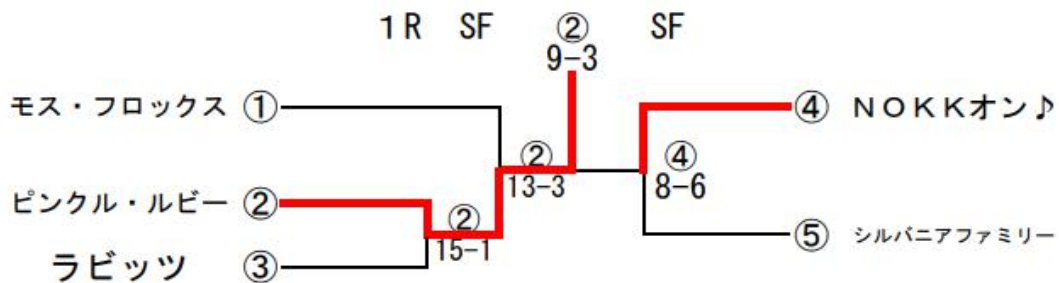

順位別決勝トーナメント 3位グループ

1R	ピンクル・ルビー	15-1	ラビッツ
D1	名達 磯子 森下 政江	7-1	奥寺 信子 高橋 朋子
D2	安藤不二子 小原利美子	8-0	新沼 泰子 高橋 聖子

SF	モス・フロックス	3-13	ピンクル・ルビー
D1	熊谷 啓子 工藤 恵理	1-7	名達 磯子 森下 政江
D2	神田 アエ 佐藤 由美	2-6	安藤不二子 小原利美子

SF	NOKKオン♪	8-6	シルバニアファミリー
D1	木村 直子 中川 美幸	5-2	堀川美枝子 佐藤ナミ子
D2	葛巻津久美 武田 裕香	3-4	高桑みなみ 平野 史子

F	ピンクル・ルビー	9-3	NOKKオン♪
D1	名達 磯子 森下 政江	4-2	木村 直子 中川 美幸
D2	安藤不二子 小原利美子	5-1	葛巻津久美 武田 裕香