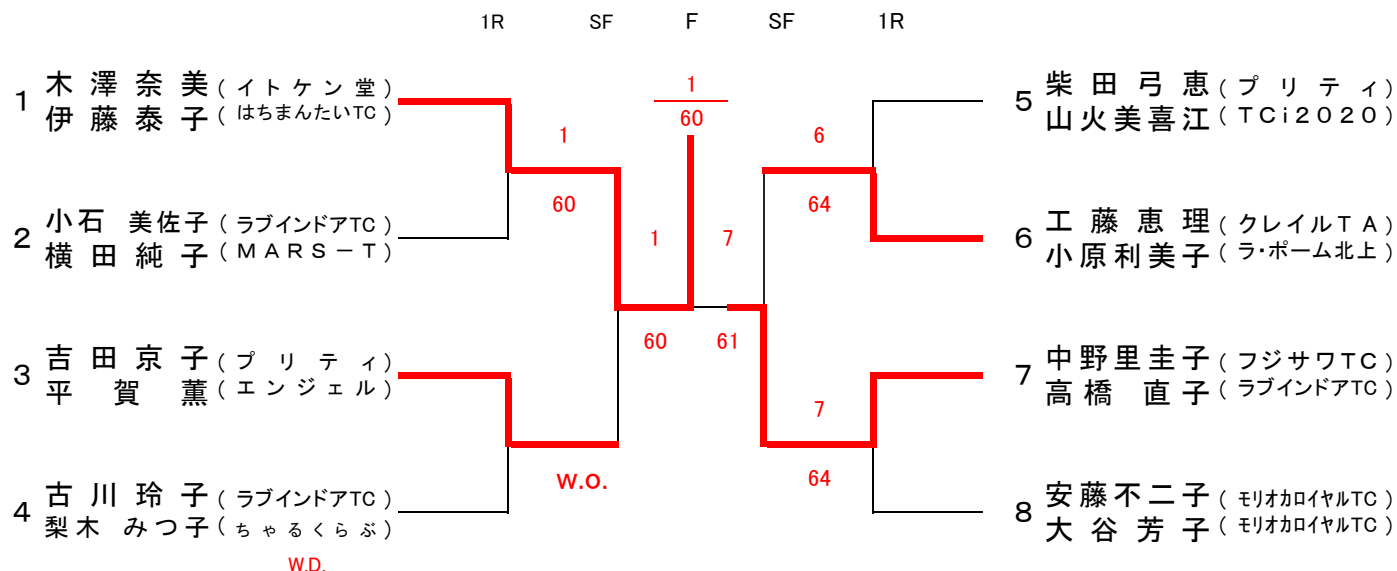

<オープンクラス>

<3位決定戦>

<ステップアップクラス>

名前		1	2	3	4	勝敗	取得ゲーム率	順位
1	小幡ゆう子 (エ コ -) 齊藤彩羽 (エ コ -)		60	62	63	3勝		1
2	高橋朋子 (フジサワTC) 吉田久美子 (プリティ) W.D.	06		06	06	3敗		4
3	菅野春美 (花巻グリーンTC) 畑中弘子 (花巻グリーンTC)	26	60		64	2勝1敗		2
4	奥友由理子 (わかば) 吉田真理 (クレイルTA)	36	60	46		1勝2敗		3