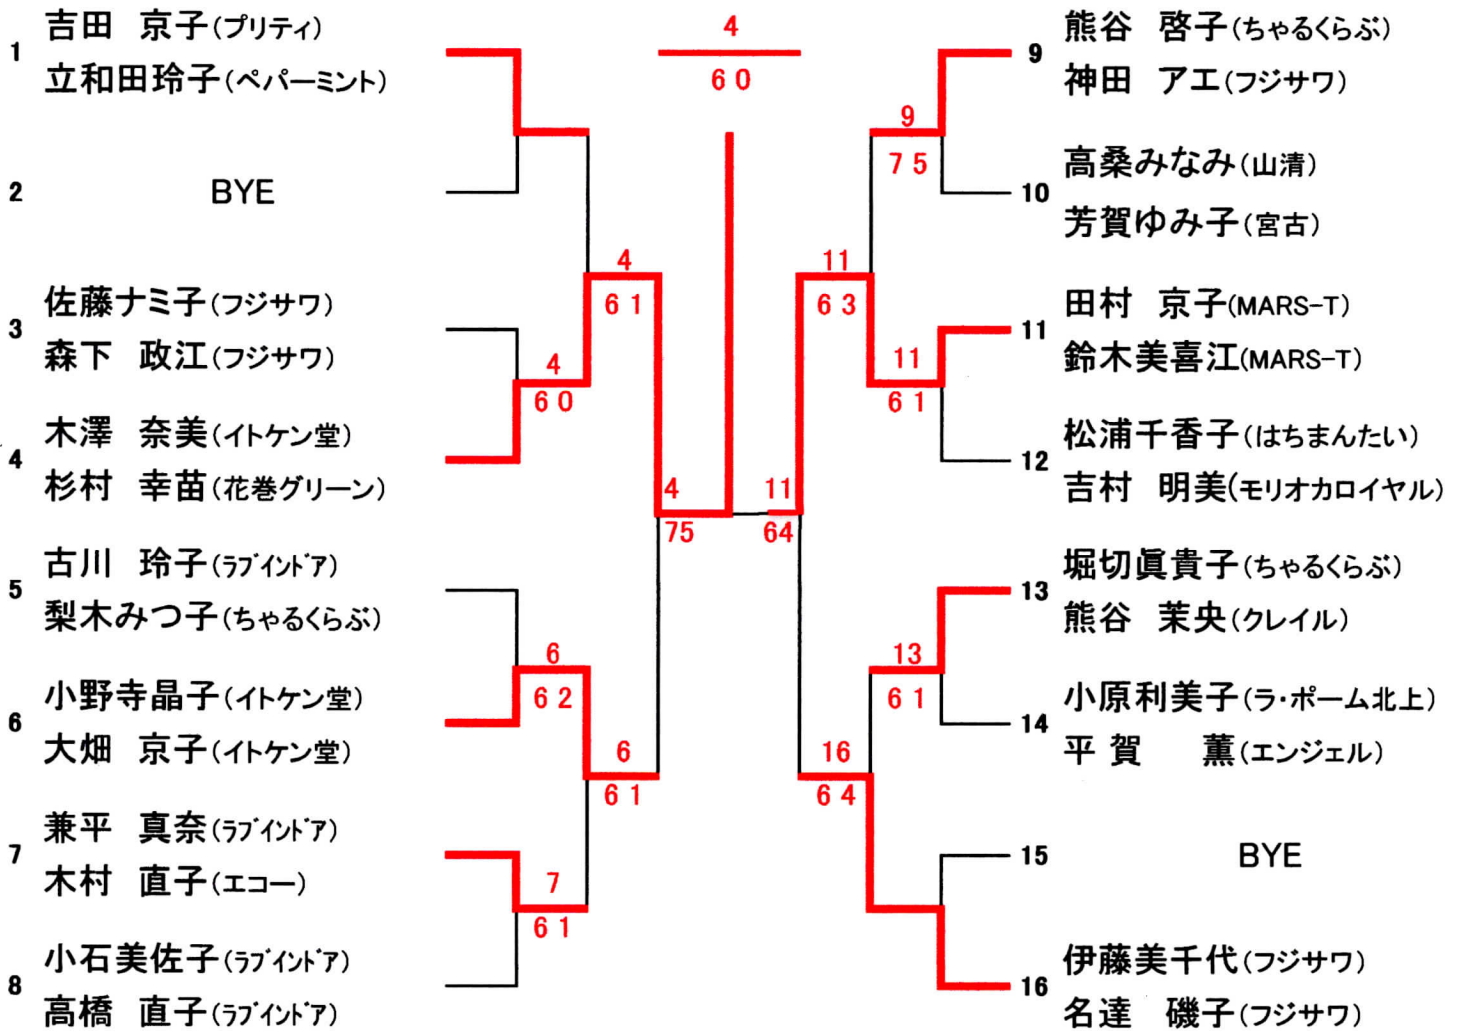

めんこいカップ

《本戦》

1R 2R SF F SF 2R 1R

《初戦敗退者コンソレ》

1R SF F SF 1R