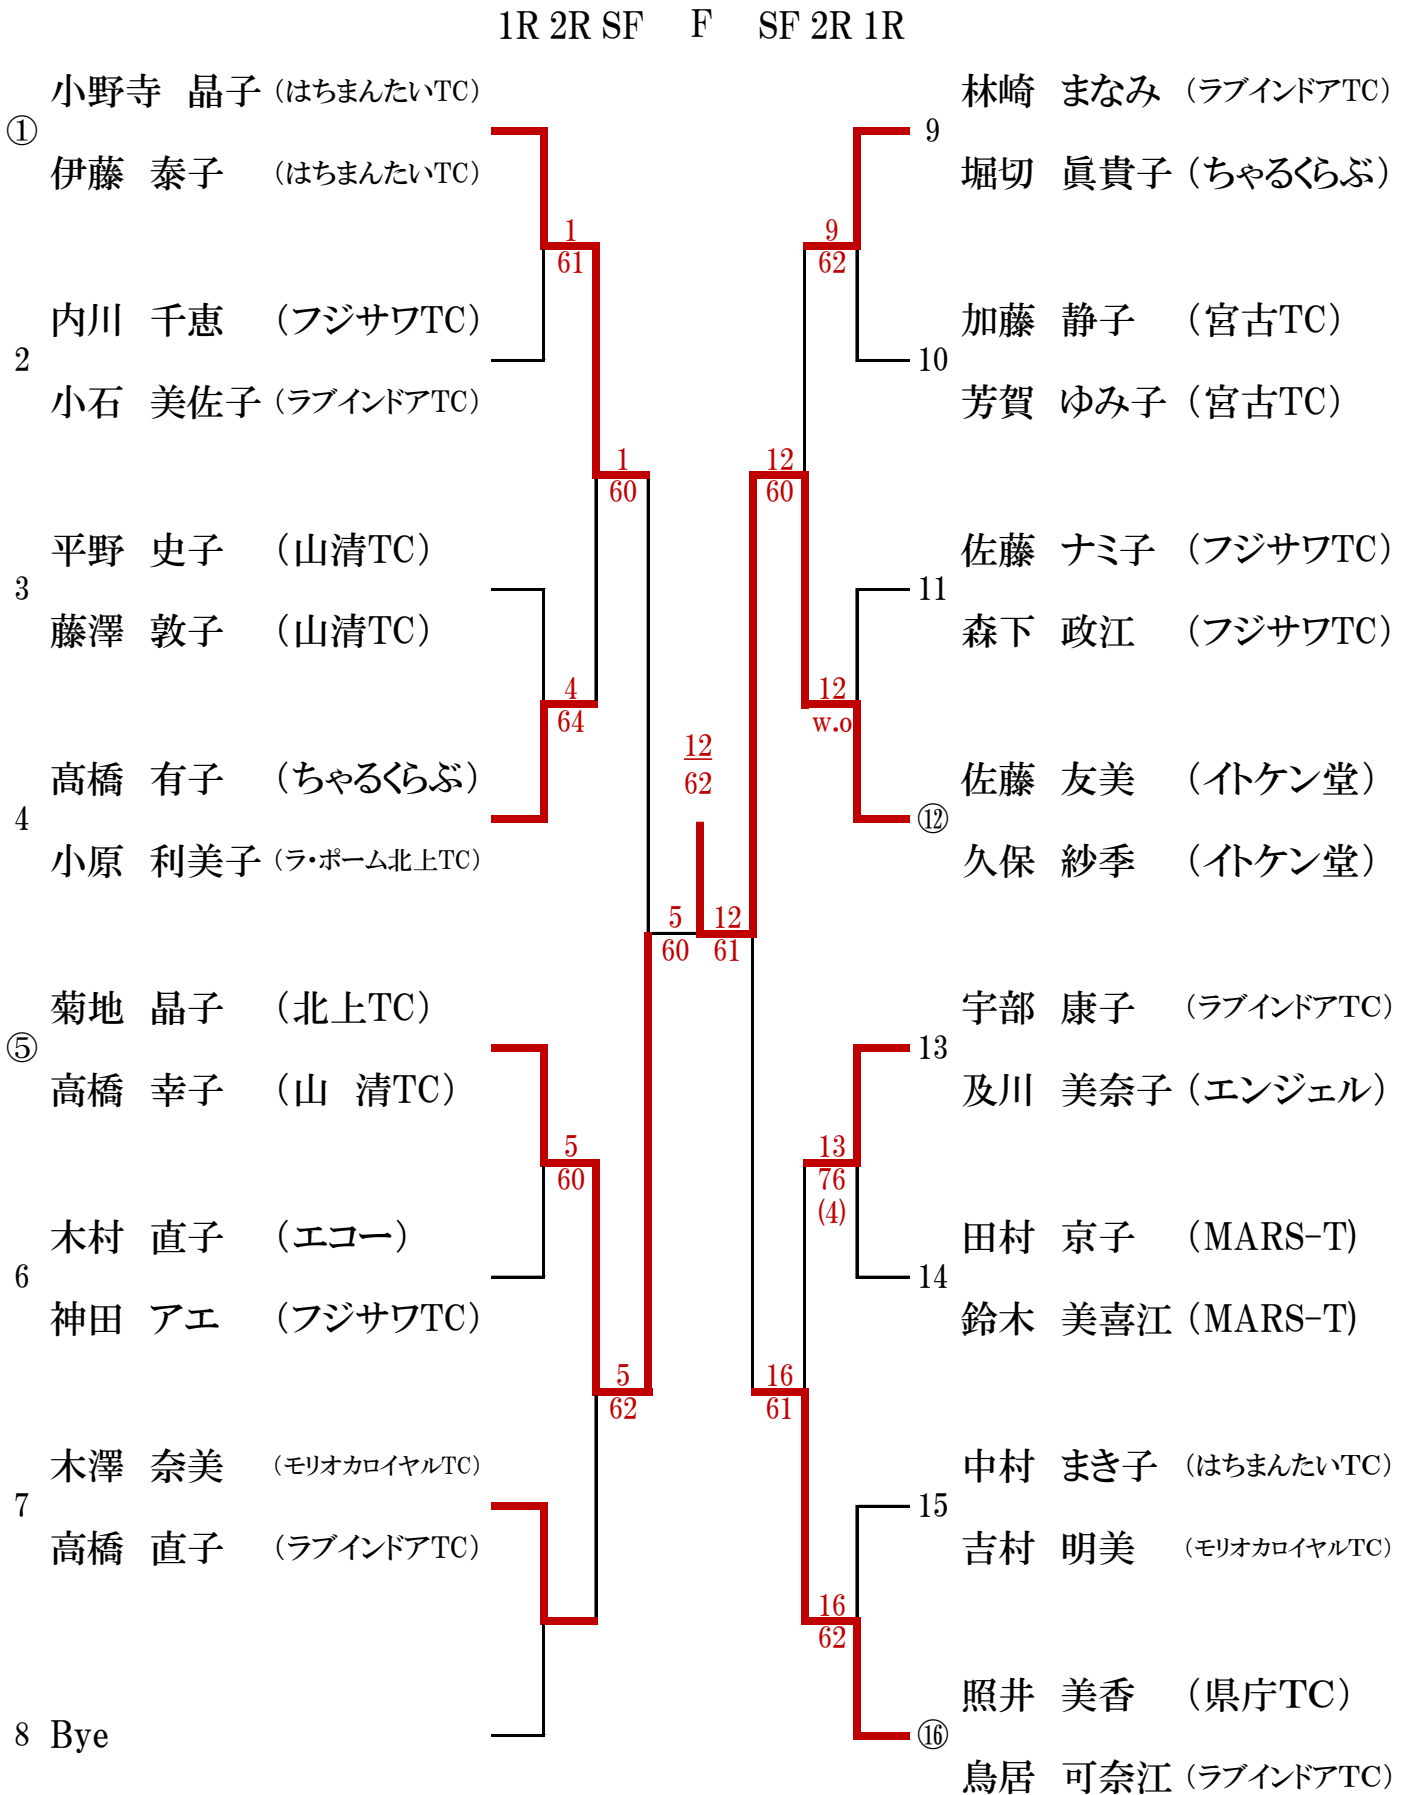

A 級

○はシード、それ以外はすべて抽選です。

シードが棄権したため、ドローが変更になりました。

B 級

○はシード、それ以外はすべて抽選です。

C 級

			1	2	3	勝 敗	ゲーム率	順位
1	佐々木 優子 (ペパーミント)	吉田 真理 (クレイルTA)	/	61	36	1勝1敗		2
	16			06	2敗			
2	下田 瞳 (クレイルTA)	村山 友子 (クレイルTA)	/	63		60	2勝	
	63			60	2勝			
3	高橋 朋子 (フジサワTC)	菊地 瑞恵 (フジサワTC)	/					

試合順 1-2、2-3、1-3