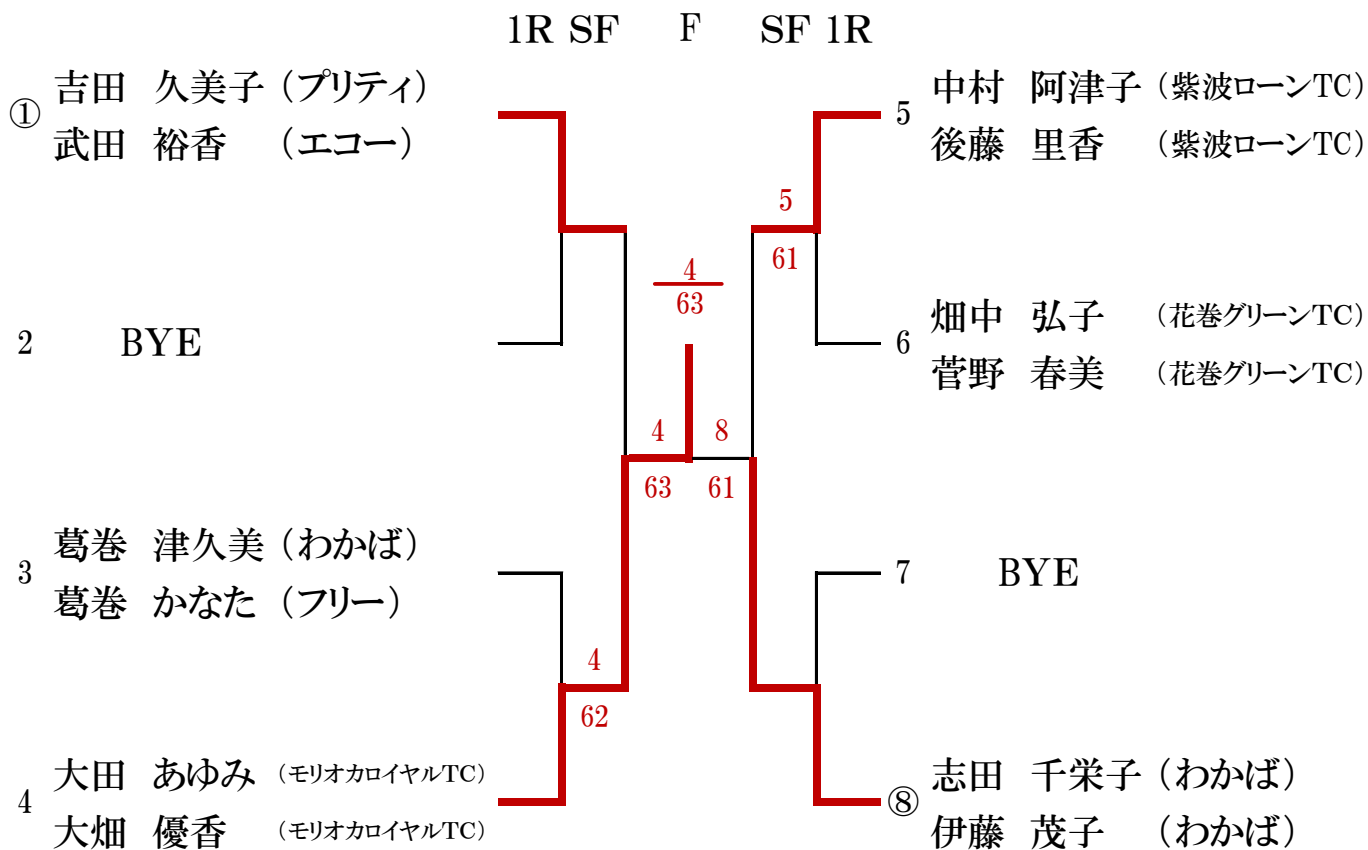

A 級

○はシード、それ以外はすべて抽選です。

シードが棄権したため、ドローが変更になりました。

B 級

○はシード、それ以外はすべて抽選です。

C 級

			1	2	3	勝 敗	ゲーム率	順位
1	佐々木 優子 (ペパーミント)	吉田 真理 (クレイルTA)	/	61	36	1勝1敗		2
	16			06	2敗			
2	下田 瞳 (クレイルTA)	村山 友子 (クレイルTA)	/	63		60	2勝	
	63			60	2勝			
3	高橋 朋子 (フジサワTC)	菊地 瑞恵 (フジサワTC)	/					

試合順 1-2、2-3、1-3