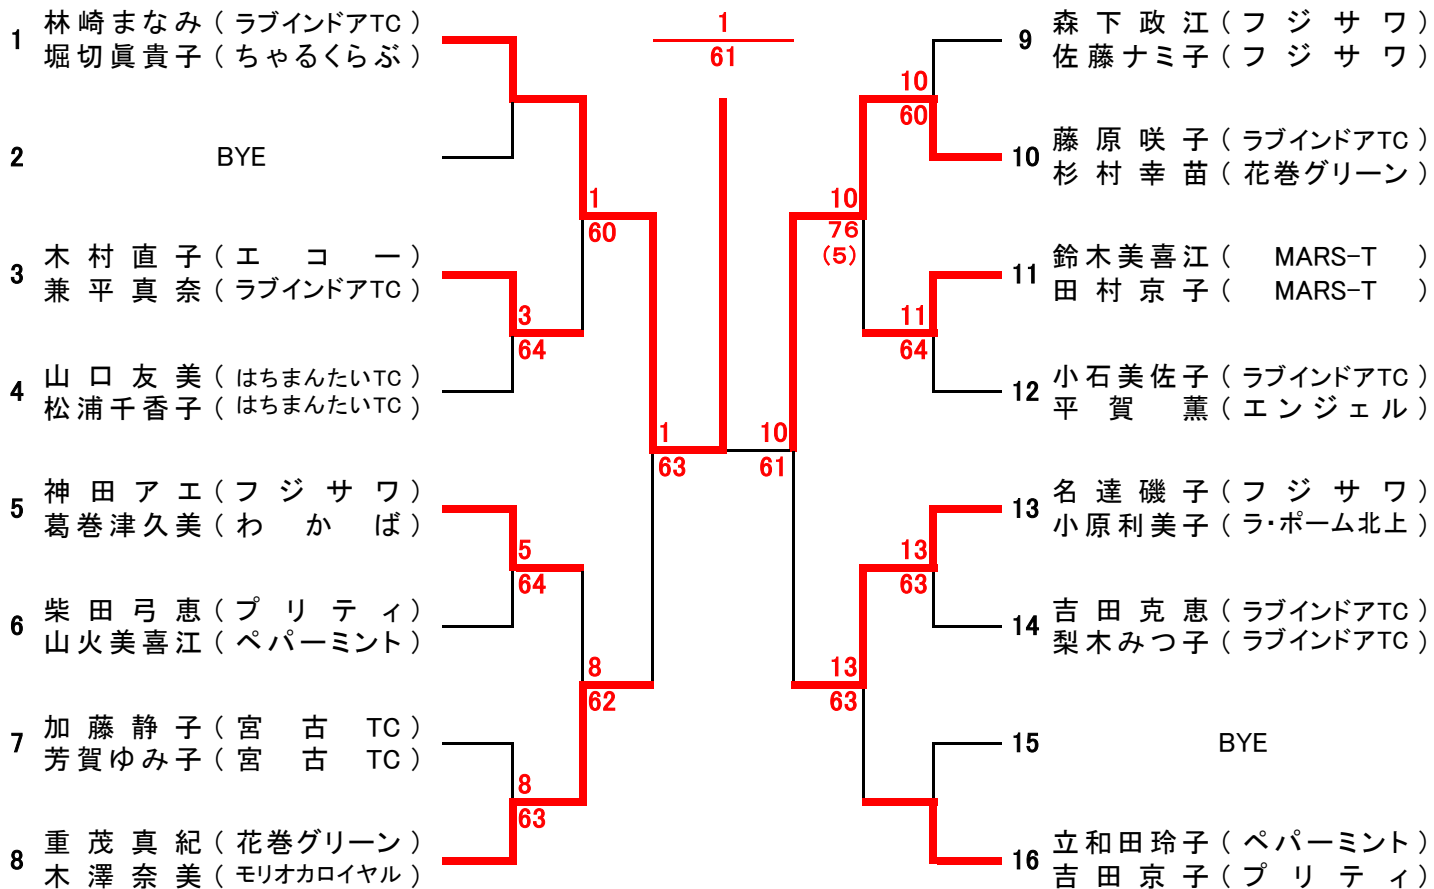

めんこいカップ

《 本 戦 》

1R 2R SF F SF 2R 1R

《初戦敗退者 コンソレ》

1R SF F SF 1R