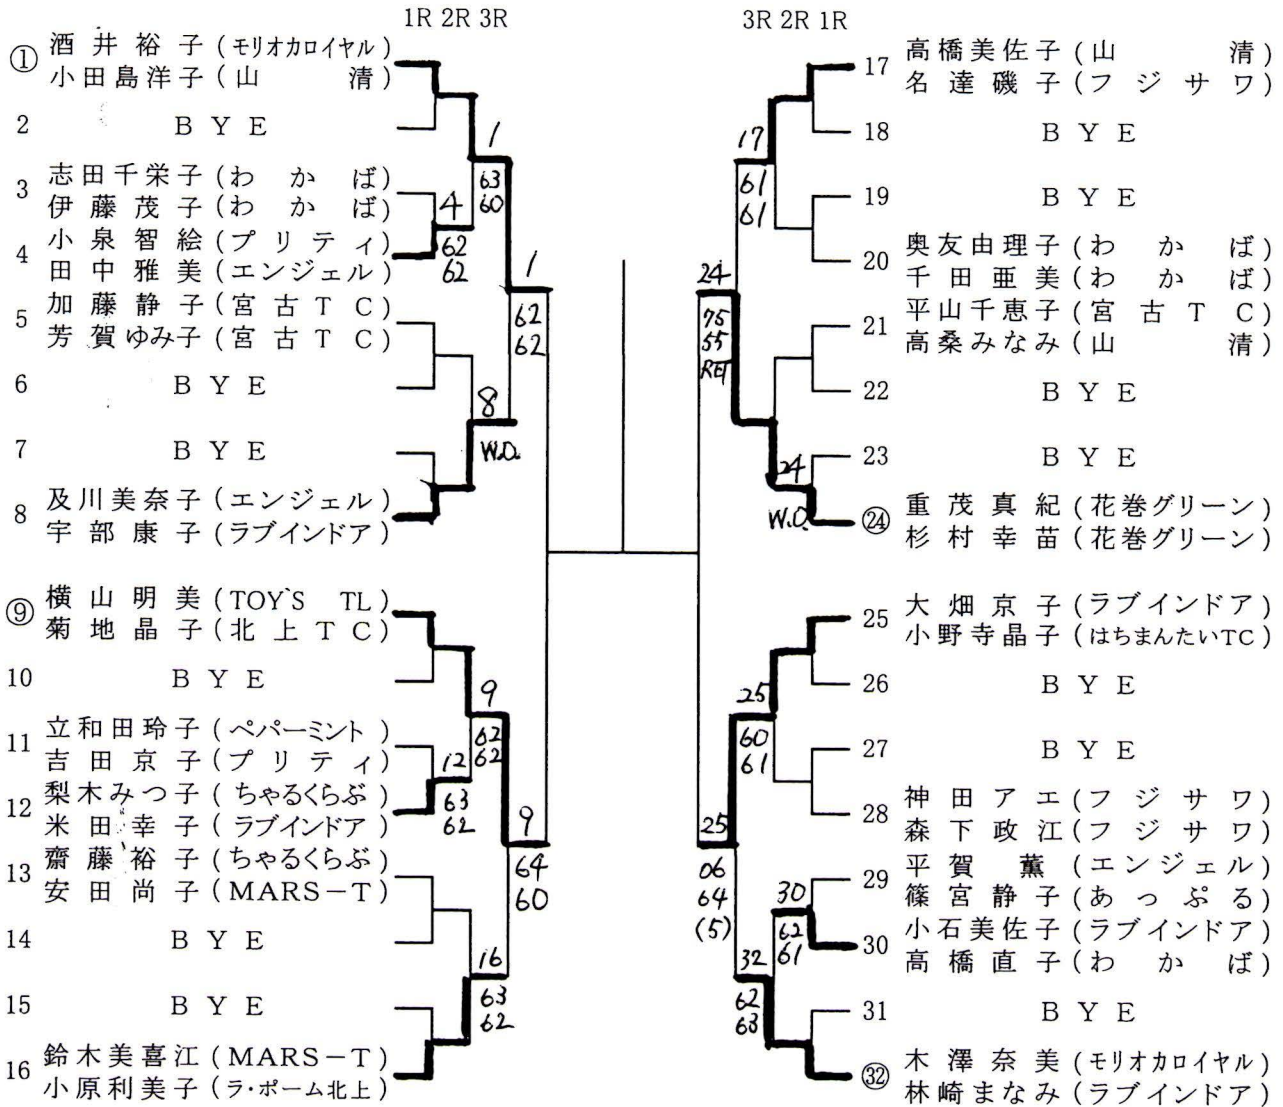

代表決定リーグ戦

氏名	1	2	3	4	勝敗	取得ゲーム率	順位
1 大畑京子 (ラブインドア) 小野寺晶子 (はちまんたいTC)		84	48	48	1勝2敗		4
2 重茂真紀 (花巻グリーン) 杉村幸苗 (花巻グリーン)	48		83	85	2勝1敗		1
3 酒井裕子 (モリオカロイヤル) 小田島洋子 (山 清)	84	38		68	1勝2敗		3
4 横山明美 (TOY'S TL) 菊地晶子 (北上TC)	84	58	86		2勝1敗		2