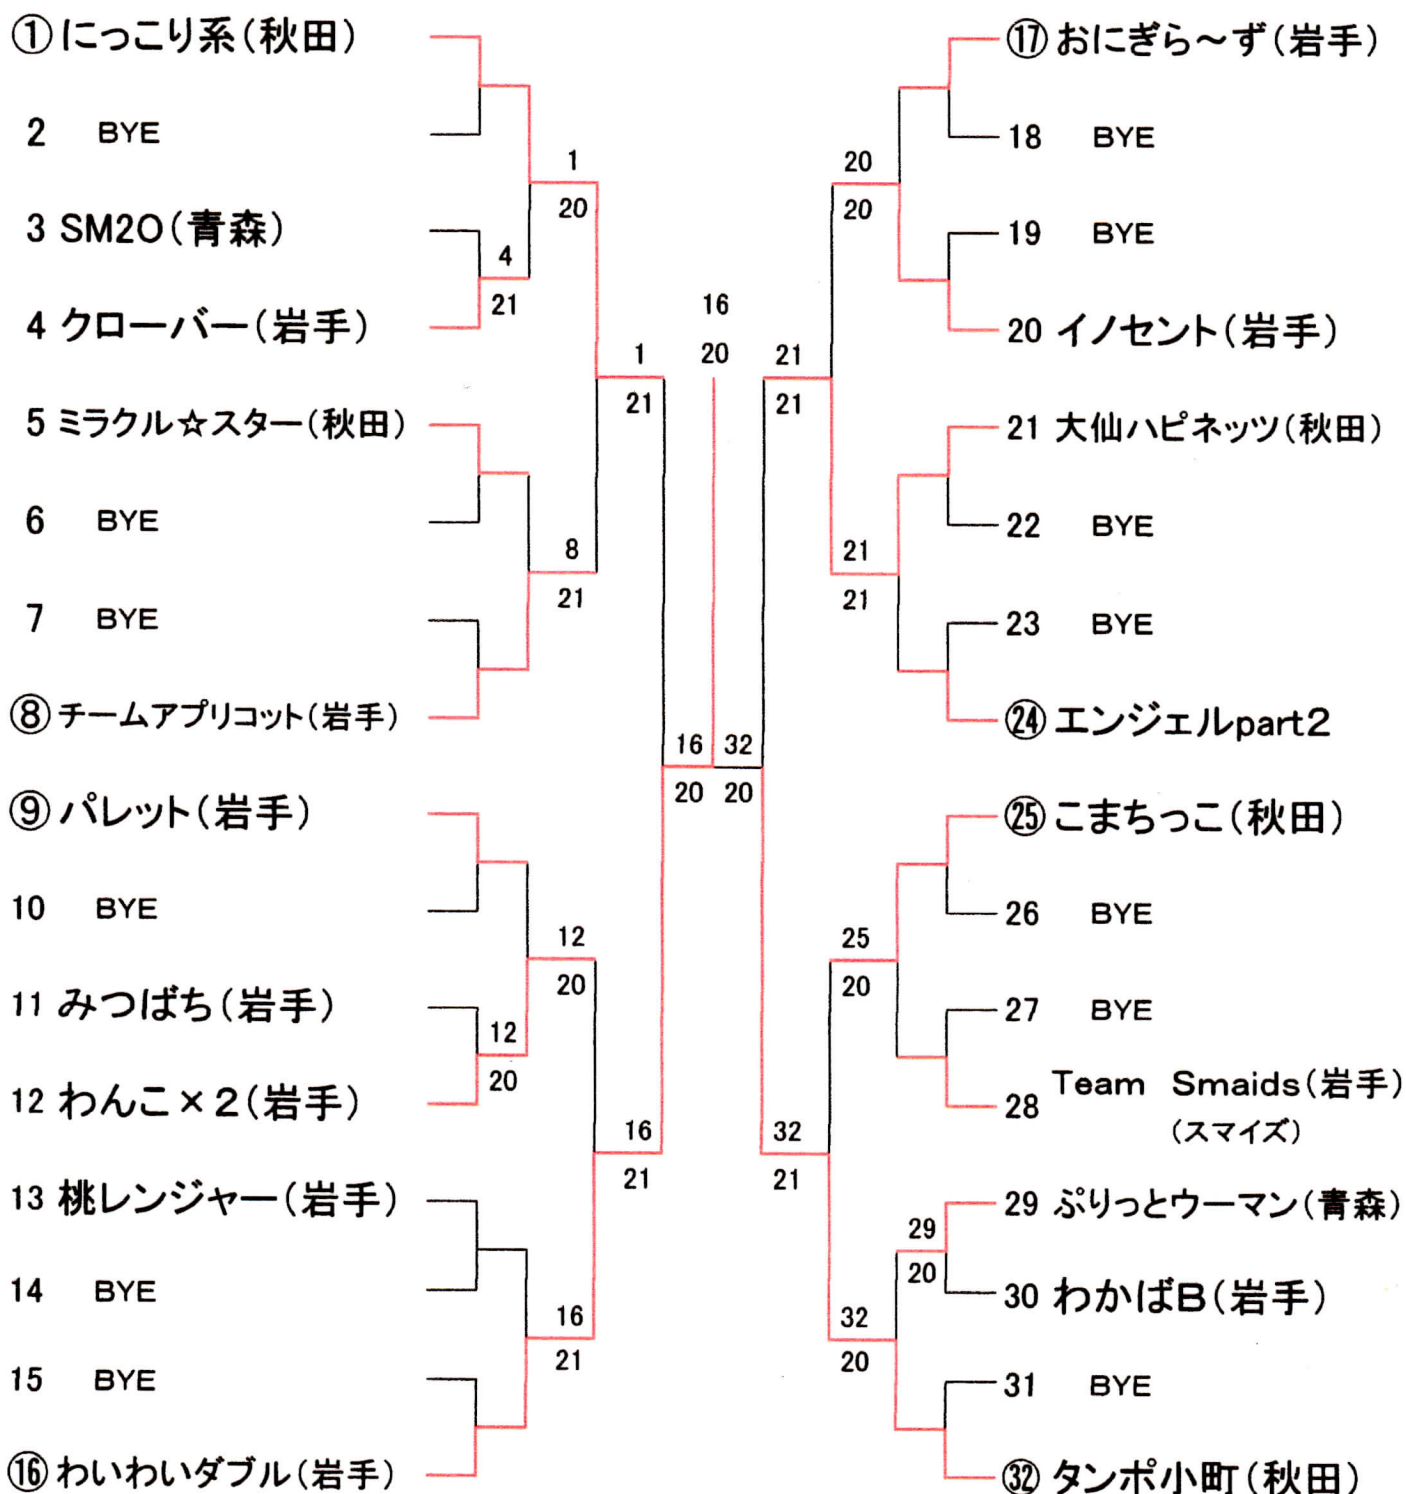

1R 2R 3R SF F SF 3R 2R 1R

レフリー 菊池寿子