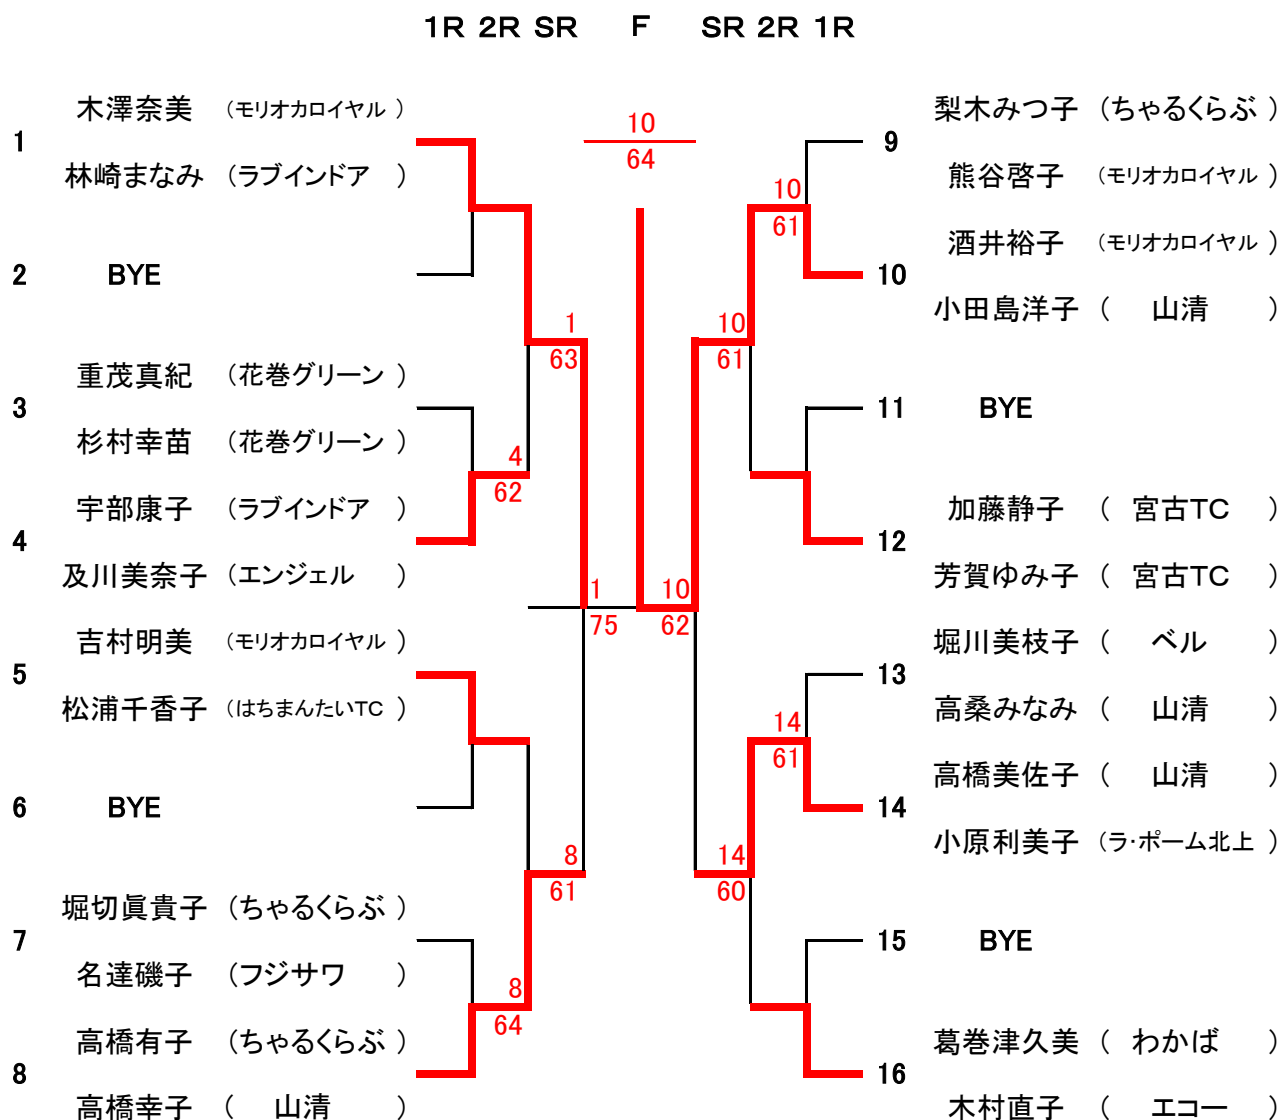

## めんこいカップ 結果

(本戦)

(コンソレーション)