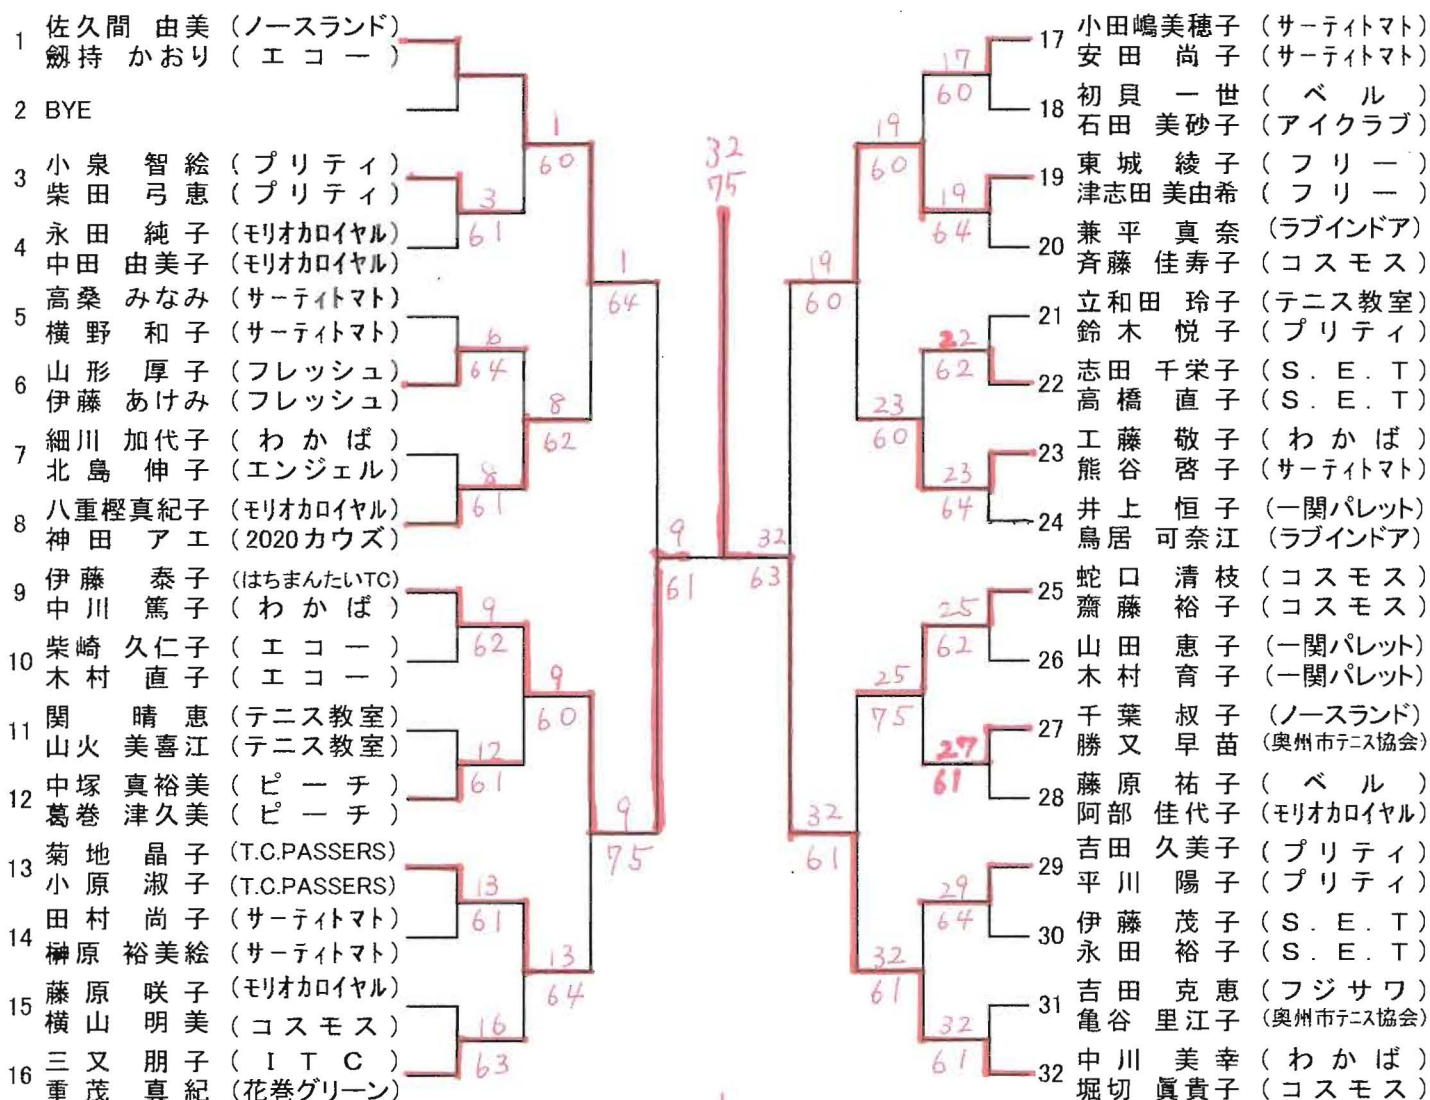

《一般》

1R 2R 3R SF F SF 3R 2R 1R

三位決定戦

(1) 佐久間由美 (ノースランド) 対 (19) 東城綾子 (フリー)
 劔持かおり (エコー) 対 津志田美由希 (フリー)

《50歳以上》

1R 2R SF F SF 2R 1R

三位決定戦

(2) 谷藤周子 (山清) 対 (12) 藤原泰子 (2020カウズ)
 千葉一子 (山清) 対 阿部記代子 (ベル)