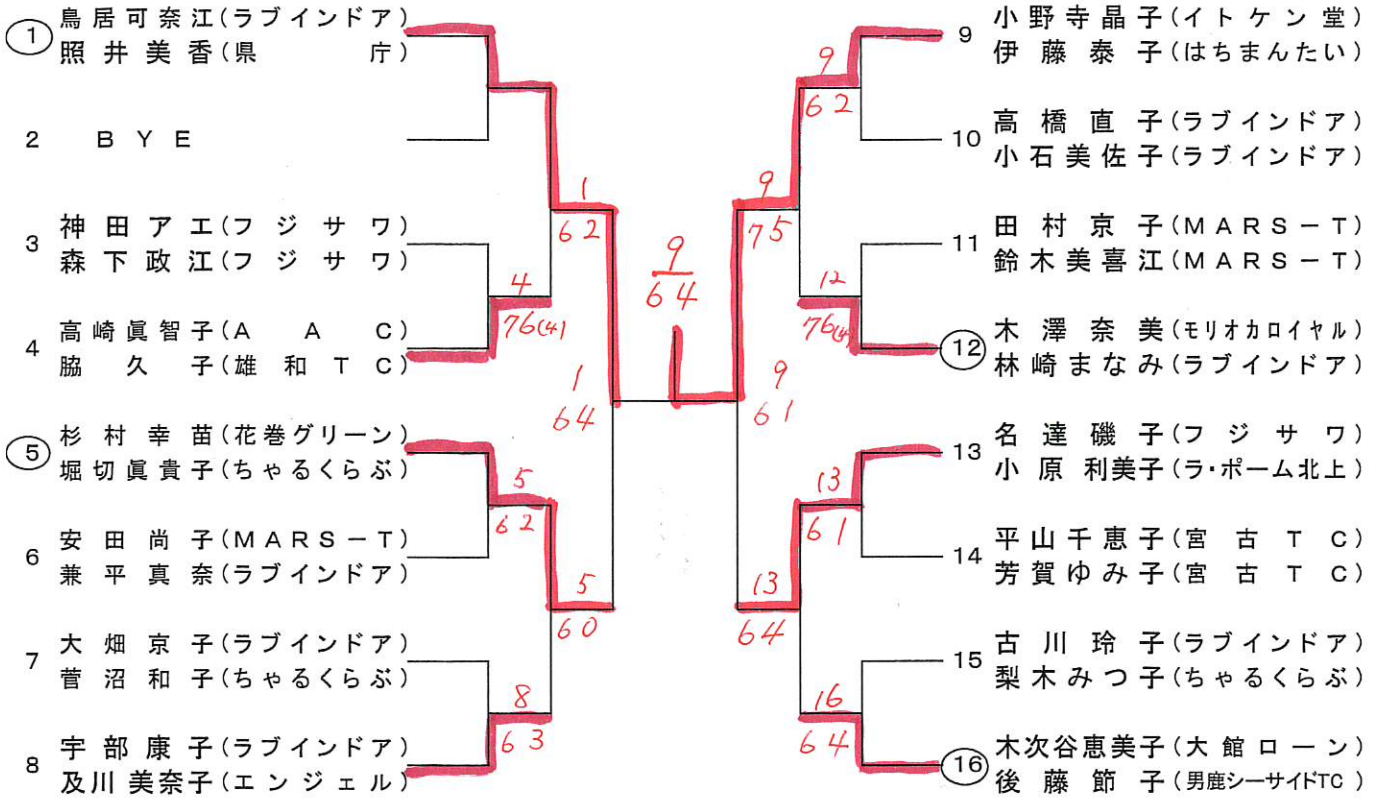

< A 級 >

○はシード。それ以外はすべて抽選です

レフェリー
菊池純子

< B 級 >

< C 級 >

◆1ブロック

	氏 名	1	2	3	勝 敗	取得ゲーム率	順 位
1	矢口 弥智容(エ コ ー) 高橋 朋子(フジサワT)		2 6	2 6	2敗		3
2	伊藤 佳美(花巻グリーン) 菅野 春美(花巻グリーン)	6 2		6 2	2勝		1
3	大江 基子(サークルT) 田村 奈美(サークルT)	6 2	2 6		1勝1敗		2