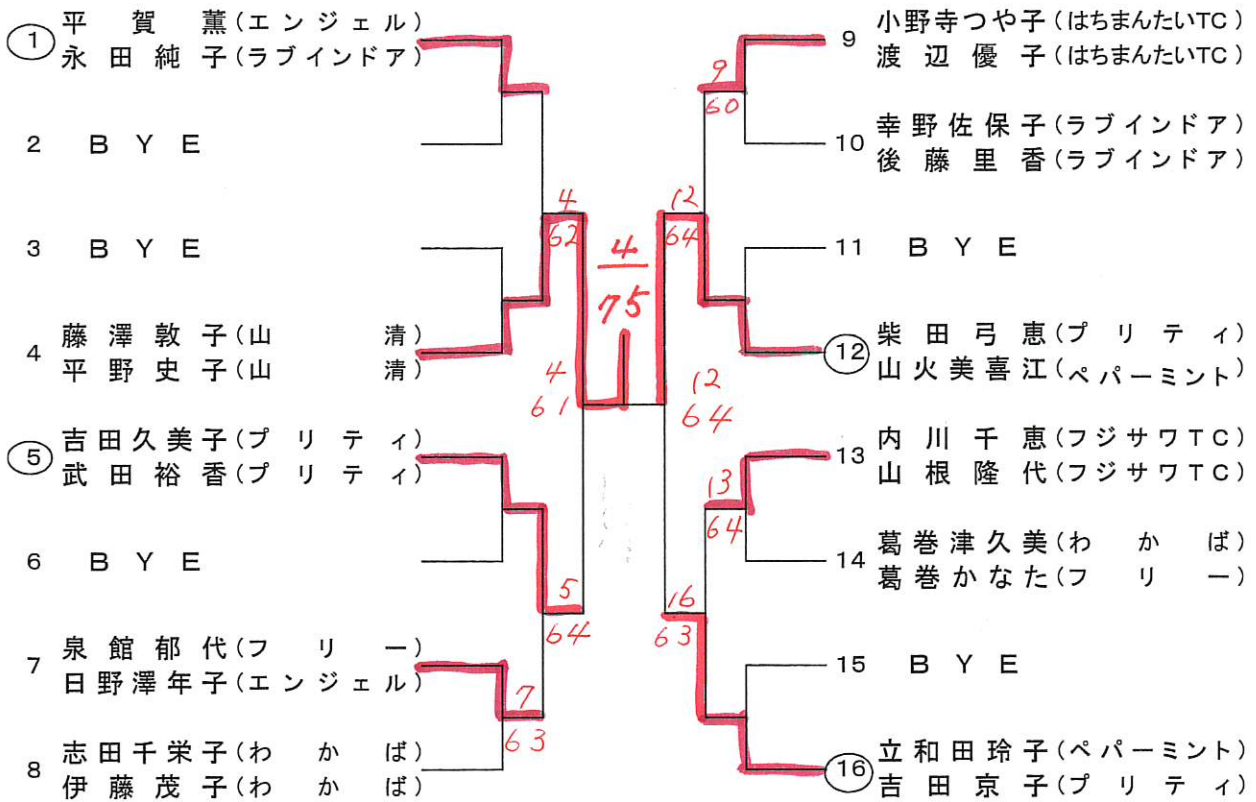

< A 級 >

○はシード。それ以外はすべて抽選です

レフェリー
菊池純子

< B 級 >

< C 級 >

◆1ブロック

	氏 名	1	2	3	勝 敗	取得ゲーム率	順 位
1	矢口 弥智容(エ コ ー) 高橋 朋子(フジサワT)		2 6	2 6	2敗		3
2	伊藤 佳美(花巻グリーン) 菅野 春美(花巻グリーン)	6 2		6 2	2勝		1
3	大江 基子(サークルT) 田村 奈美(サークルT)	6 2	2 6		1勝1敗		2