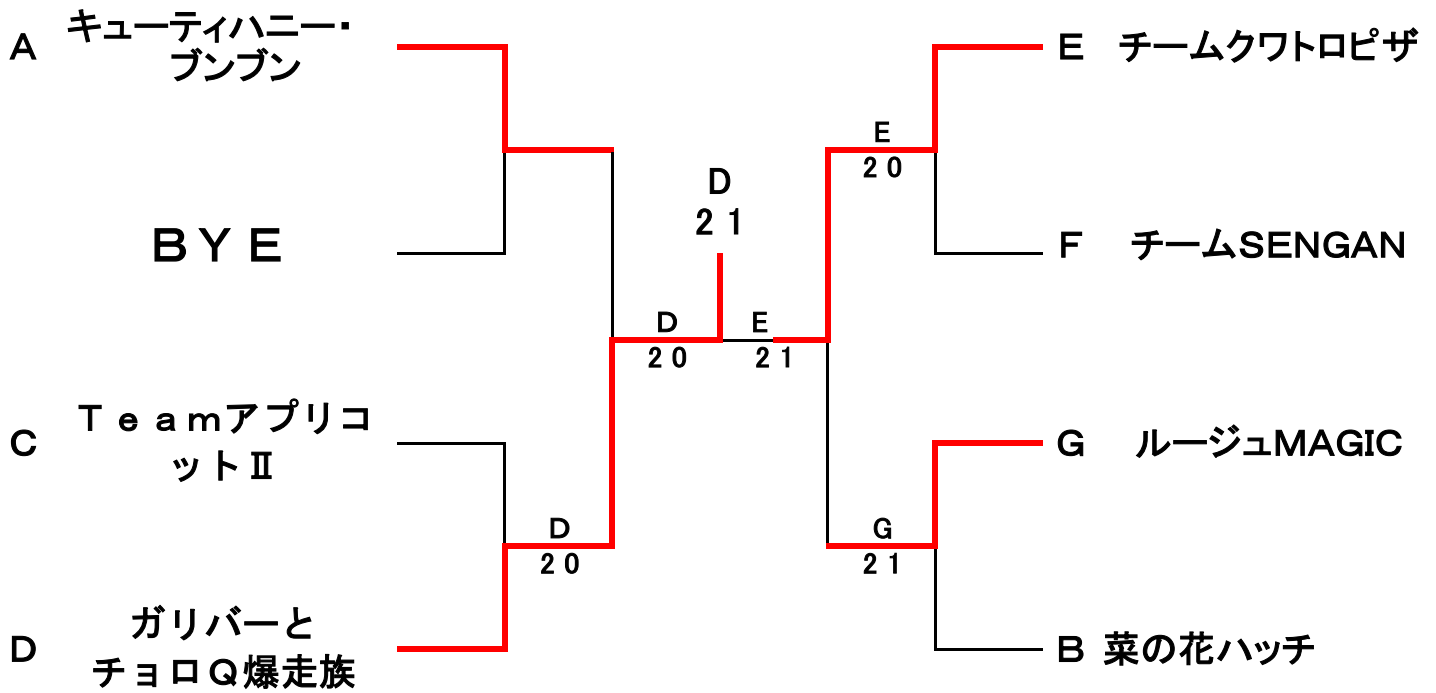

## 《1位トーナメント》

1R SF F SF 1R

## 《2位トーナメント》

1R SF F SF 1R

A	チーム名	1	2	3	4	勝敗	順位
1	みつばち		0 2	1 2	1 2	3敗	4
2	Ba'z4	2 0		0 2	1 2	1勝2敗	3
3	キューティハニ ー ・ブンブン	2 1	2 0		2 0	3勝	1
4	たんぽぽ	2 1	2 1	0 2		2勝1敗	2

1-2

3-4

1-3

2-4

2-3