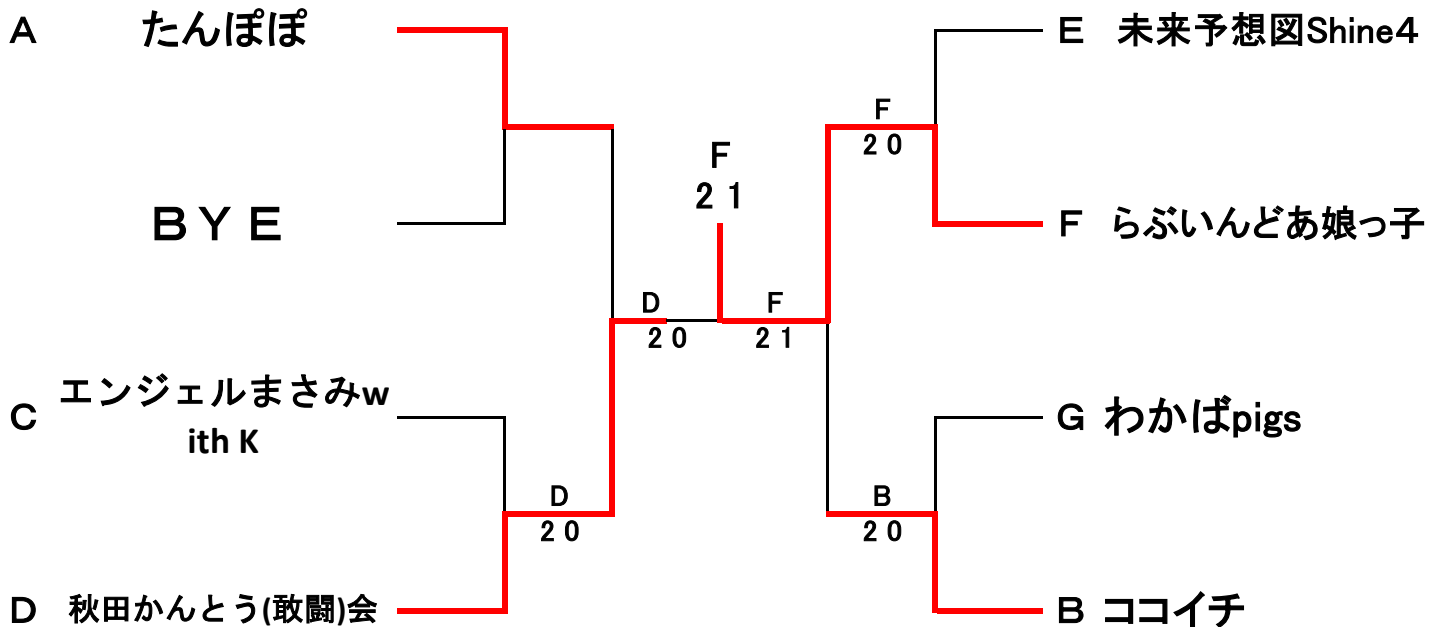

## 《1位トーナメント》

1R SF F SF 1R

## 《2位トーナメント》

1R SF F SF 1R

A	チーム名	1	2	3	4	勝敗	順位
1	みつばち		0 2	1 2	1 2	3敗	4
2	Ba'z4	2 0		0 2	1 2	1勝2敗	3
3	キューティハニ ー ・ブンブン	2 1	2 0		2 0	3勝	1
4	たんぽぽ	2 1	2 1	0 2		2勝1敗	2

1-2

3-4

1-3

2-4

2-3