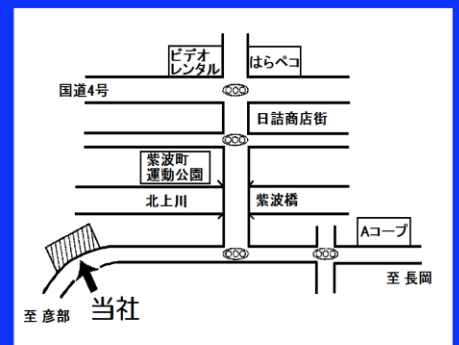

有限会社 新和自動車整備工場

紫波郡紫波町星山字間野村59-1

☎ 019-676-2829