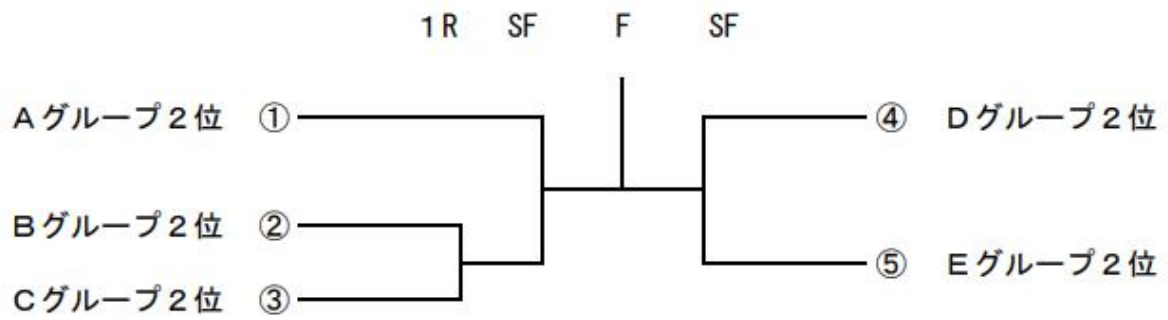

<順位別決勝トーナメント>

1位トーナメント

2位トーナメント

3位トーナメント