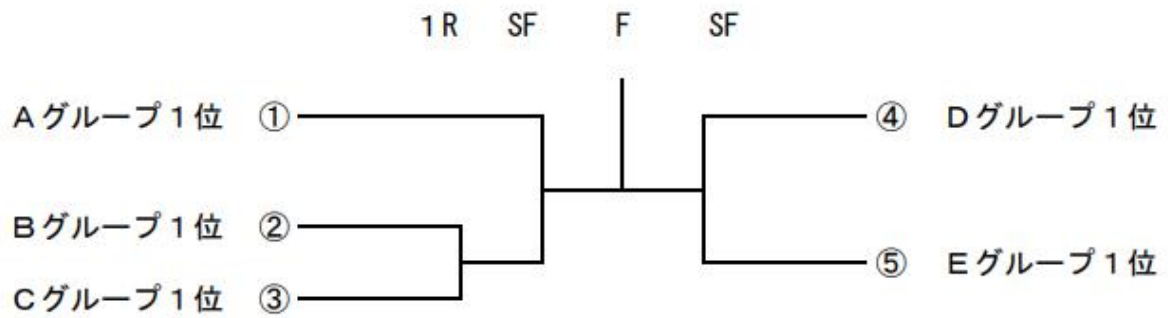

<順位別決勝トーナメント>

1位トーナメント